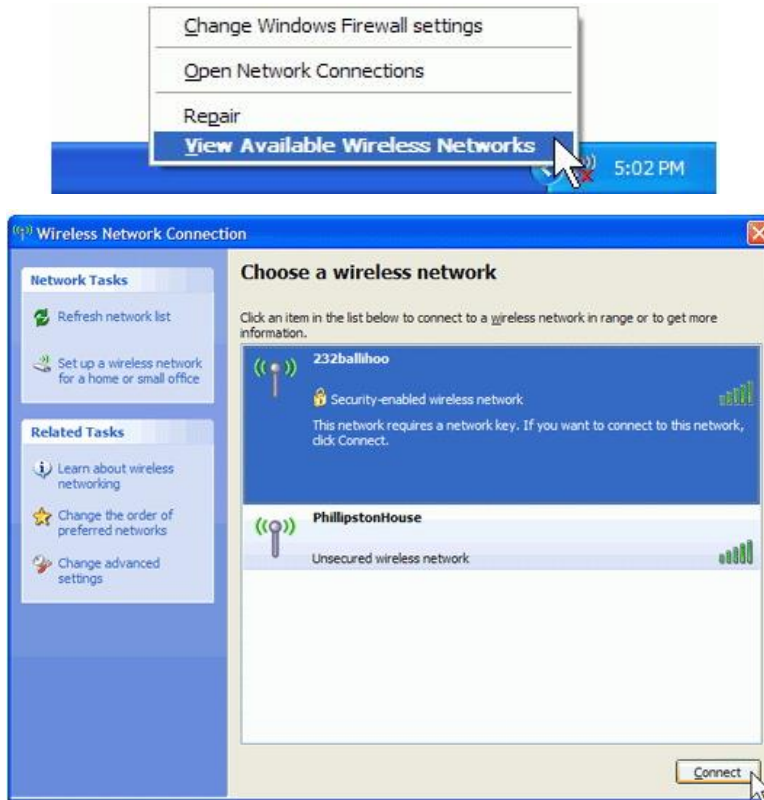

1. İkon üstüne 2 kez tıklayınız ya da sağ tıklayarak "Mevcut Kullanılabilir Ağları Görüntüle" seçeneğine gidiniz. Buradan kendi kablosuz ağınıza bulunuz.