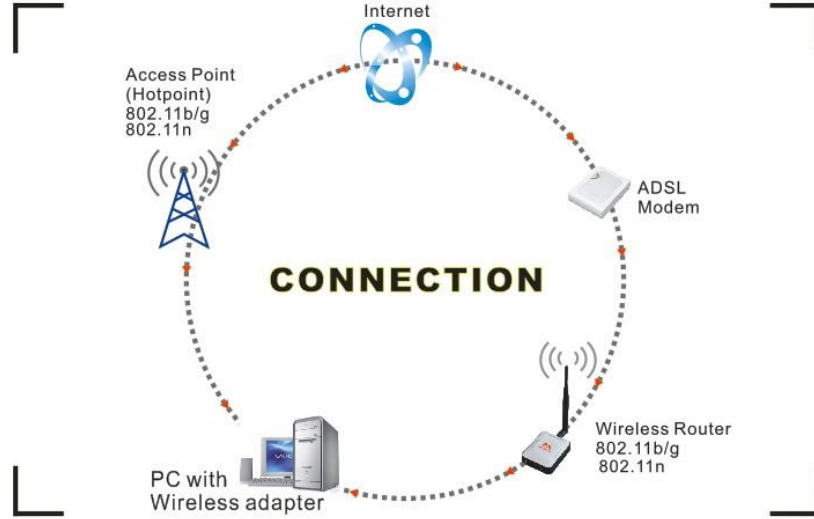

AWF-150
Kablosuz Güvenli USB Adaptör
2.4GHz, 802.11n 150Mbps

Kullanma Kılavuzu

User's Manual

1) Tanıtım

Atlanta AWF-150 2.4GHz, 150Mbps Kablosuz USB Adaptör ürününü tercih ettiğiniz için teşekkür ederiz. Bu ürün ile kablosuz internete kolaylıkla erişebilirsiniz.

USB Kablosuz Adaptör ürününüzü kullanarak internete erişmenin 2 yolu vardır.

1. Kablosuz router ile ADSL modem ve telefon hattı aracılığı ile yerel Internet Servis Sağlayıcı'dan geçerek sinyalleri almak ve iletmek)
2. Yerel Access Point ya da Hotpoint aracılığı ile sinyalleri almak ve iletmek.

Windows 7:

USB Adaptör USB portunuza bağlandığında ekranınızda aşağıdaki mesaj belirir.

Windows XP:

Sistem USB Adaptör ürününüzü yeni donanım olarak algılayacak ve **Yeni Donanım Kurulum Sihirbazı** açılacaktır. **İptal** seçeneğini tıklayınız.